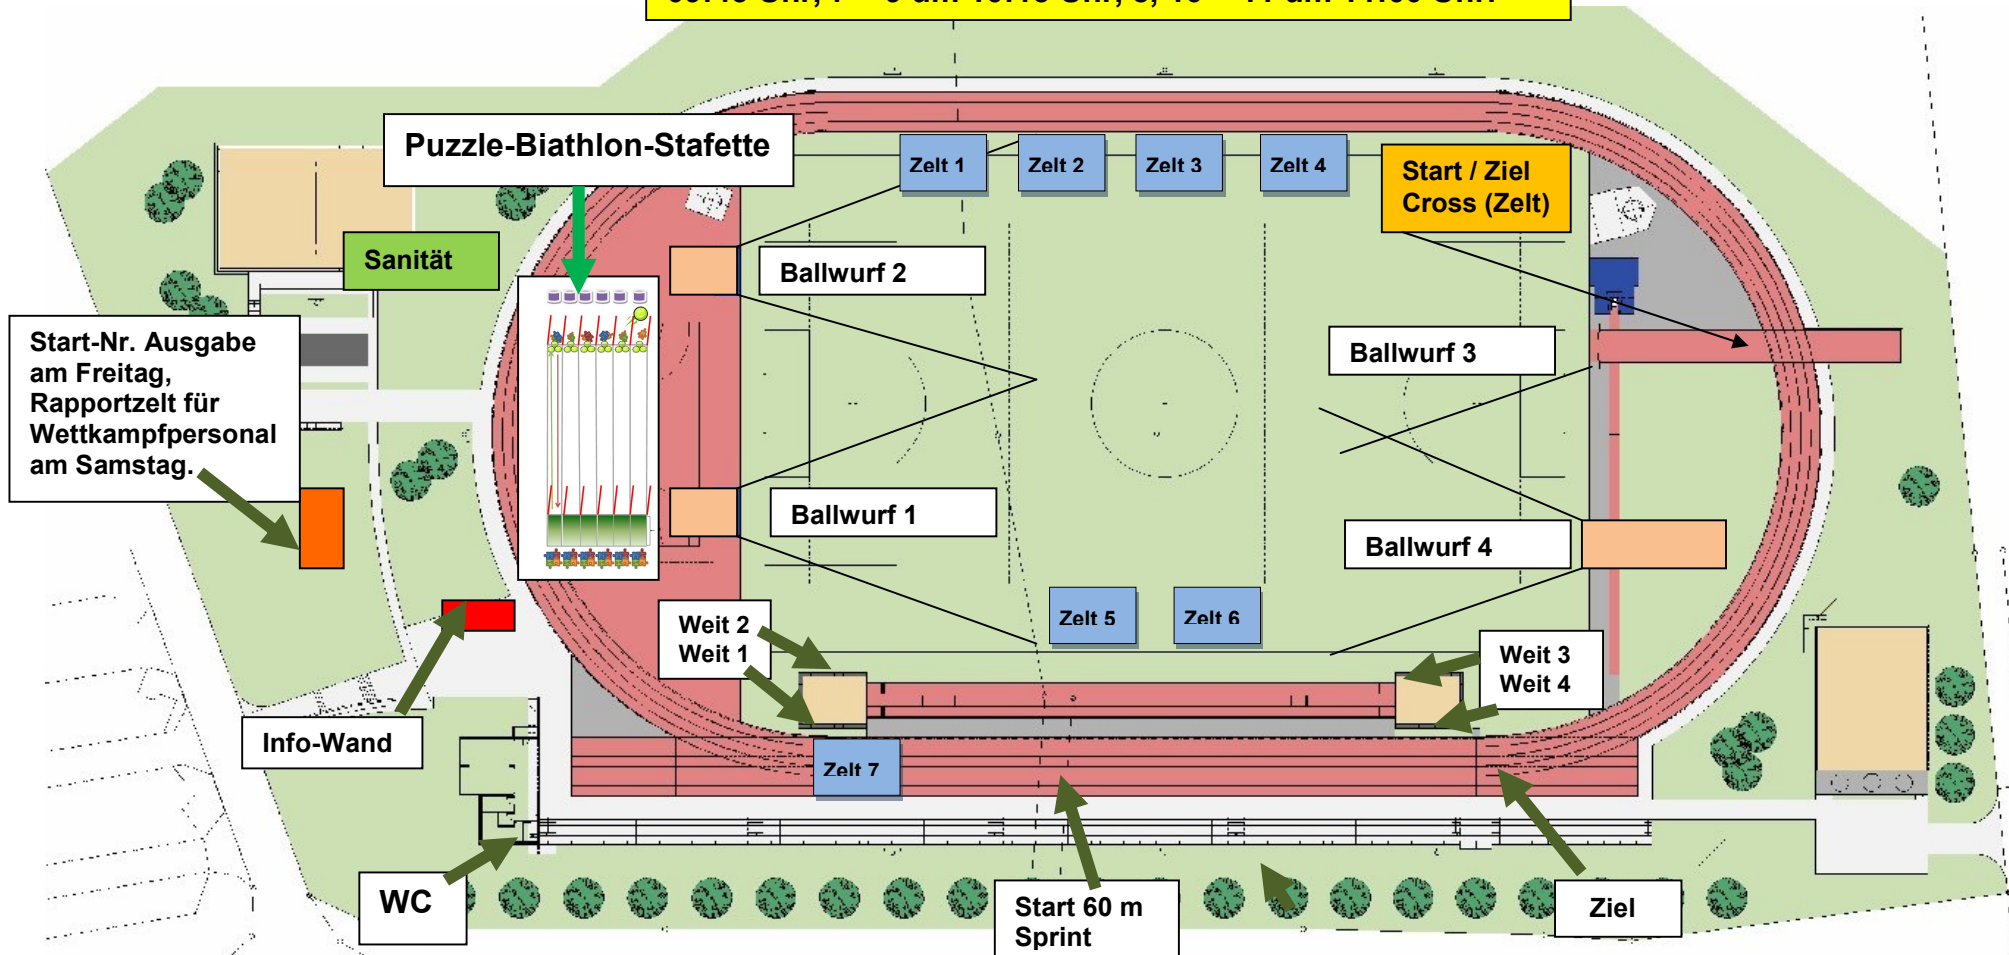

Appell für die Gruppen 3 - 6 + 12 um 09:25 Uhr, 1 + 2 um 09:45 Uhr, 7 + 9 um 10:15 Uhr, 8, 10 + 11 um 11:00 Uhr.

**Legende:**

- Zelt 1 bis 6 sind Gruppenbesammlungszelte.
- Zelt 7 ist das Besammlungszelt für die Serieneinteilung zum Sprint.